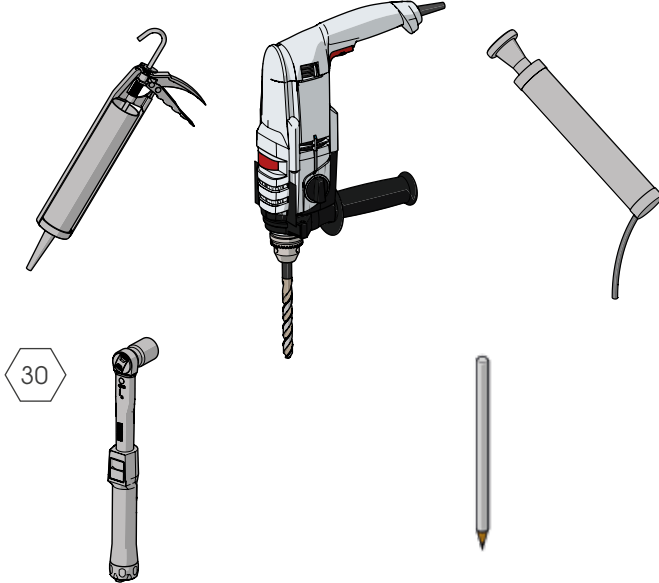

GR 150

ISTRUZIONI DI INSTALLAZIONE
ASSEMBLY INSTRUCTIONS

CHEMICAL
ANCHOR

Ø24 mm

WARNING

The distance of installation depends on speed and weight of vehicle

GR 150

ISTRUZIONI DI INSTALLAZIONE
ASSEMBLY INSTRUCTIONS