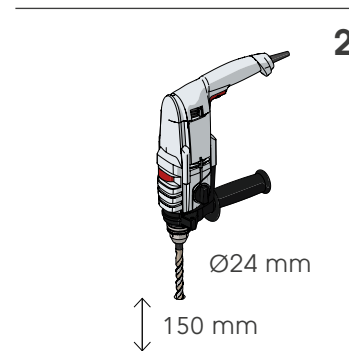

GR 150

ISTRUZIONI DI INSTALLAZIONE
ASSEMBLY INSTRUCTIONS

CHEMICAL
ANCHOR

Ø24 mm

WARNING

The distance of installation depends on speed and weight of vehicle

GR 150

ISTRUZIONI DI INSTALLAZIONE
ASSEMBLY INSTRUCTIONS