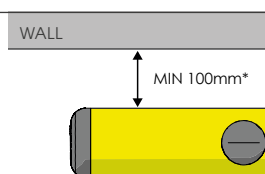

GR 150

ISTRUZIONI DI INSTALLAZIONE
ASSEMBLY INSTRUCTIONS

CHEMICAL
ANCHOR

Ø24 mm

WARNING

The distance of installation depends on speed and weight of vehicle

GR 150

ISTRUZIONI DI INSTALLAZIONE
ASSEMBLY INSTRUCTIONS