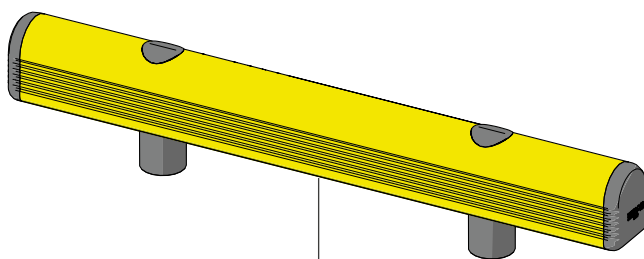

GR 150

ISTRUZIONI DI INSTALLAZIONE
ASSEMBLY INSTRUCTIONS

CHEMICAL
ANCHOR

Ø24 mm

WARNING

The distance of installation depends on speed and weight of vehicle

GR 150

ISTRUZIONI DI INSTALLAZIONE
ASSEMBLY INSTRUCTIONS