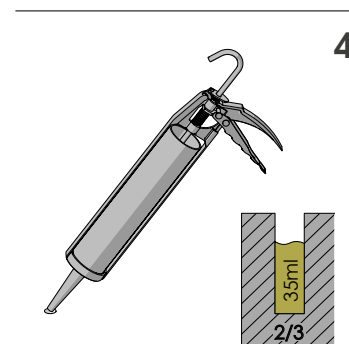

GR 150

ISTRUZIONI DI INSTALLAZIONE
ASSEMBLY INSTRUCTIONS

CHEMICAL
ANCHOR

Ø24 mm

WARNING

The distance of installation depends on speed and weight of vehicle

GR 150

ISTRUZIONI DI INSTALLAZIONE
ASSEMBLY INSTRUCTIONS