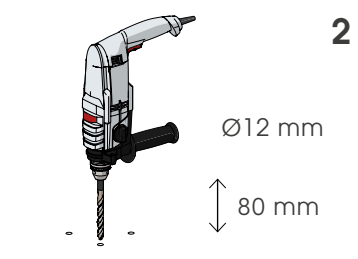

FULL FRAME

ISTRUZIONI DI INSTALLAZIONE
ASSEMBLY INSTRUCTIONS

Ø12 mm
Ø14 mm

WARNING

The distance of installation depends on speed and weight of vehicle

FULL FRAME

ISTRUZIONI DI INSTALLAZIONE
ASSEMBLY INSTRUCTIONS