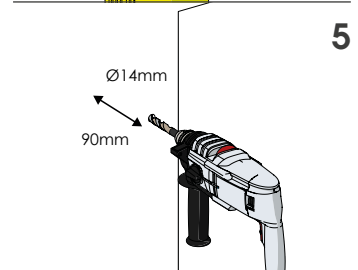

FULL FRAME

ISTRUZIONI DI INSTALLAZIONE
ASSEMBLY INSTRUCTIONS

Ø12 mm
Ø14 mm

WARNING

The distance of installation depends on speed and weight of vehicle

FULL FRAME

ISTRUZIONI DI INSTALLAZIONE
ASSEMBLY INSTRUCTIONS