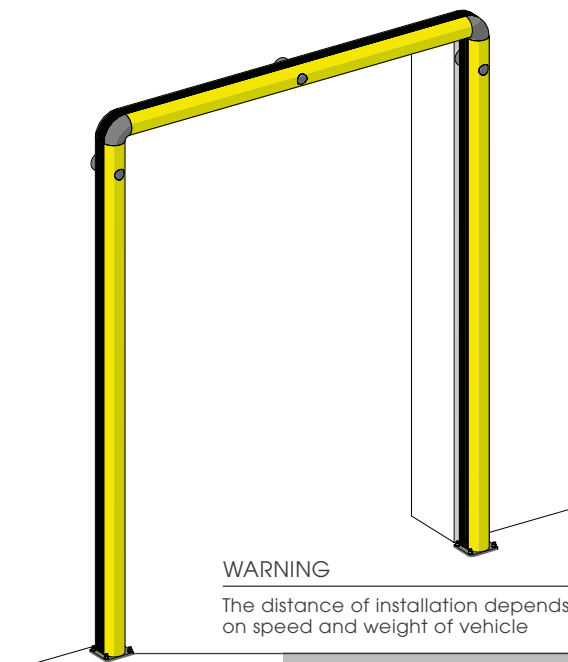

FULL FRAME

ISTRUZIONI DI INSTALLAZIONE
ASSEMBLY INSTRUCTIONS

Ø12 mm
Ø14 mm

WARNING

The distance of installation depends on speed and weight of vehicle

FULL FRAME

ISTRUZIONI DI INSTALLAZIONE
ASSEMBLY INSTRUCTIONS