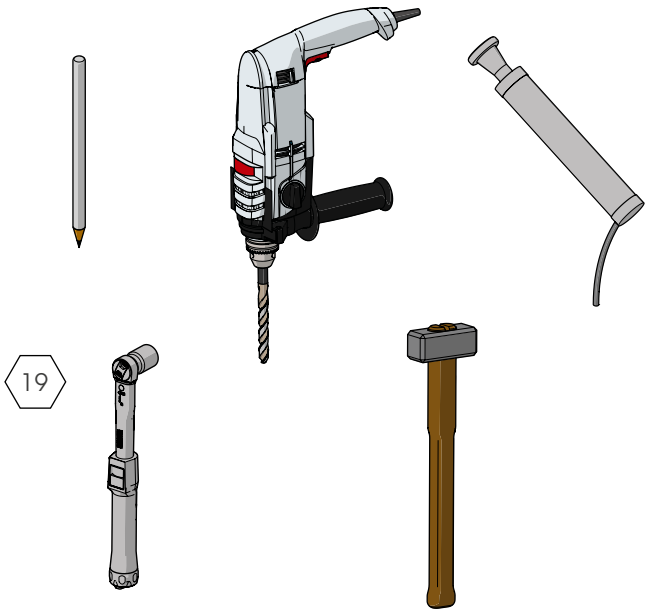

CORNER PED 150

BARRIERA DI SICUREZZA
SAFETY BARRIER

PLEASE CHECK HERE BELOW
WHICH POSITION OF THE CORNER YOU NEED

A

B

CORNER PED 150

ISTRUZIONI DI INSTALLAZIONE
ASSEMBLY INSTRUCTIONS

Ø12 mm

CORNER PED 150

ISTRUZIONI DI INSTALLAZIONE
ASSEMBLY INSTRUCTIONS