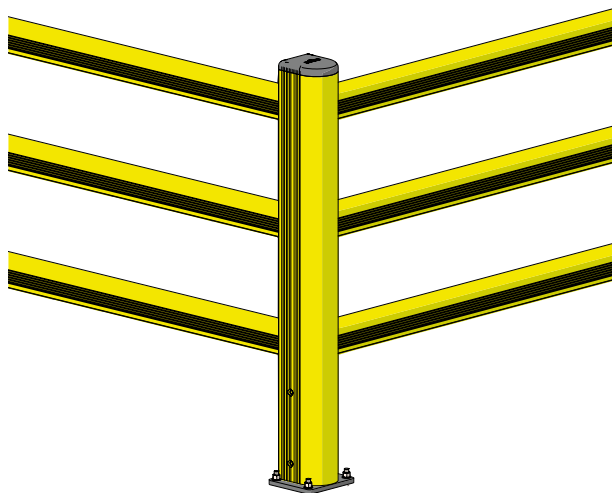

CORNER PED 150

BARRIERA DI SICUREZZA
SAFETY BARRIER

PLEASE CHECK HERE BELOW
WHICH POSITION OF THE CORNER YOU NEED

A

B

CORNER PED 150

ISTRUZIONI DI INSTALLAZIONE
ASSEMBLY INSTRUCTIONS

Ø12 mm

CORNER PED 150

ISTRUZIONI DI INSTALLAZIONE
ASSEMBLY INSTRUCTIONS