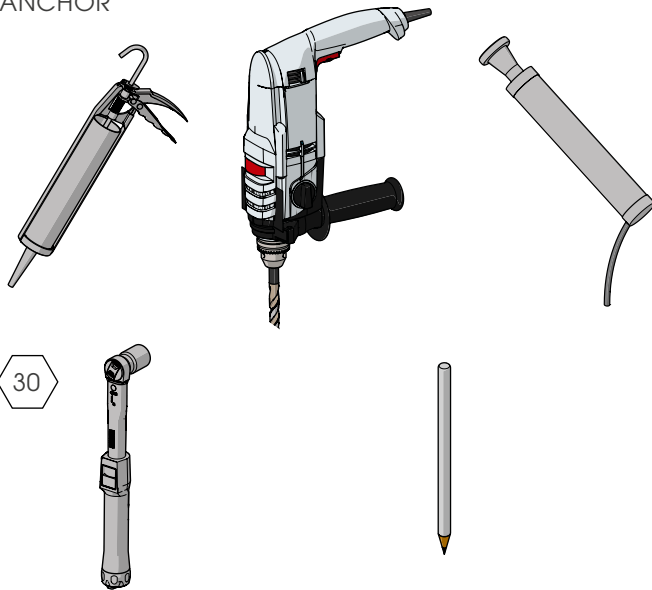

COPRO 150

ISTRUZIONI DI INSTALLAZIONE
ASSEMBLY INSTRUCTIONS

CHEMICAL
ANCHOR

Ø24 mm

1

2

3

4

WARNING

The distance of installation depends on speed and weight of vehicle

COLUMN

MIN 75mm*

COPRO 150

ISTRUZIONI DI INSTALLAZIONE
ASSEMBLY INSTRUCTIONS