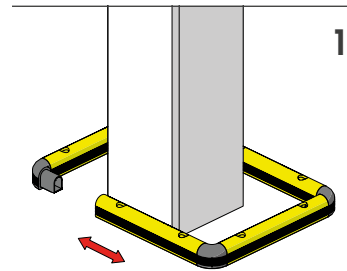

COPRO 150

ISTRUZIONI DI INSTALLAZIONE
ASSEMBLY INSTRUCTIONS

CHEMICAL
ANCHOR

Ø24 mm

1

2

3

4

WARNING

The distance of installation depends on speed and weight of vehicle

COLUMN

MIN 75mm*

COPRO 150

ISTRUZIONI DI INSTALLAZIONE
ASSEMBLY INSTRUCTIONS