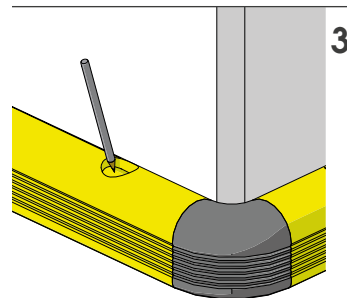

COPRO 150

ISTRUZIONI DI INSTALLAZIONE
ASSEMBLY INSTRUCTIONS

CHEMICAL
ANCHOR

Ø24 mm

1

2

3

4

WARNING

The distance of installation depends on speed and weight of vehicle

COLUMN

MIN 75mm*

COPRO 150

ISTRUZIONI DI INSTALLAZIONE
ASSEMBLY INSTRUCTIONS