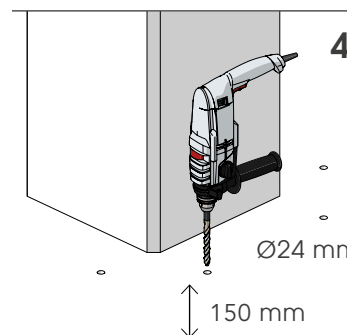

COPRO 150

ISTRUZIONI DI INSTALLAZIONE
ASSEMBLY INSTRUCTIONS

CHEMICAL
ANCHOR

Ø24 mm

1

2

3

4

WARNING

The distance of installation depends on speed and weight of vehicle

COLUMN

MIN 75mm*

COPRO 150

ISTRUZIONI DI INSTALLAZIONE
ASSEMBLY INSTRUCTIONS