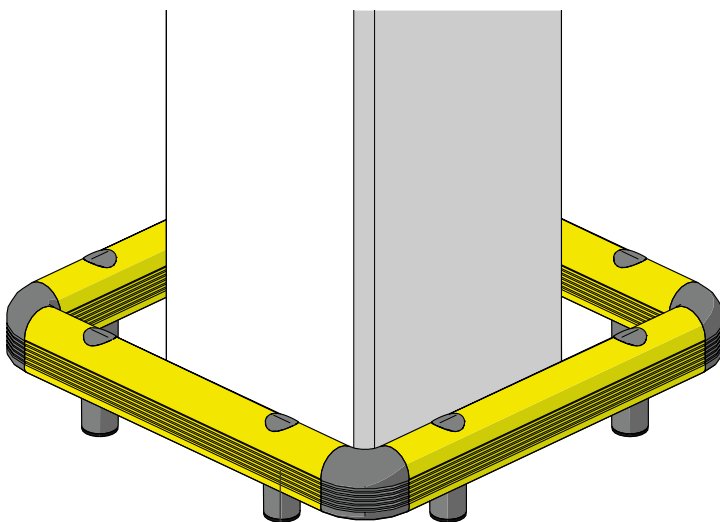

COPRO 150

ISTRUZIONI DI INSTALLAZIONE
ASSEMBLY INSTRUCTIONS

CHEMICAL
ANCHOR

Ø24 mm

1

2

3

4

WARNING

The distance of installation depends on speed and weight of vehicle

COLUMN

MIN 75mm*

COPRO 150

ISTRUZIONI DI INSTALLAZIONE
ASSEMBLY INSTRUCTIONS