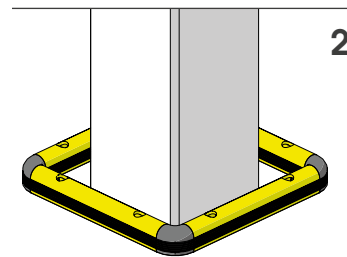

COPRO 150

ISTRUZIONI DI INSTALLAZIONE
ASSEMBLY INSTRUCTIONS

CHEMICAL
ANCHOR

Ø24 mm

1

2

3

4

WARNING

The distance of installation depends on speed and weight of vehicle

COLUMN

MIN 75mm*

COPRO 150

ISTRUZIONI DI INSTALLAZIONE
ASSEMBLY INSTRUCTIONS