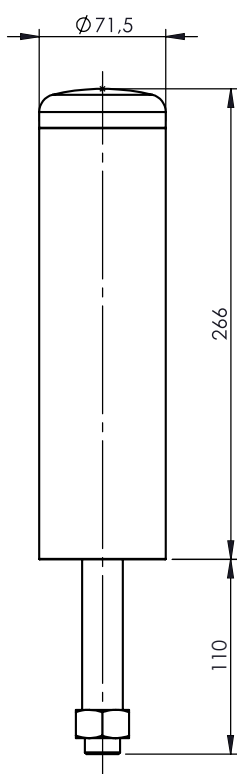

ROD PE 70

PALO PROTEZIONE
BOLLARD

PCC 70

NUT M20

SPRING WASHER M 20

WASHER M20

PC 70 266

THREADED ROD M20

PVC TUBE

NUT M20