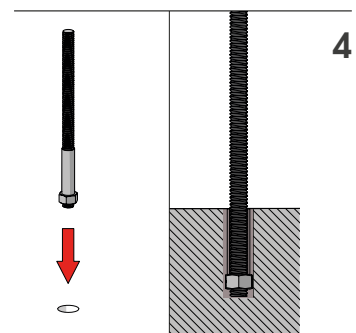

ROD PE 120

ISTRUZIONI DI INSTALLAZIONE
ASSEMBLY INSTRUCTIONS

CHEMICAL
ANCHOR

Ø56 mm

ROD PE 120

ISTRUZIONI DI INSTALLAZIONE
ASSEMBLY INSTRUCTIONS

ROD REPLACEMENT