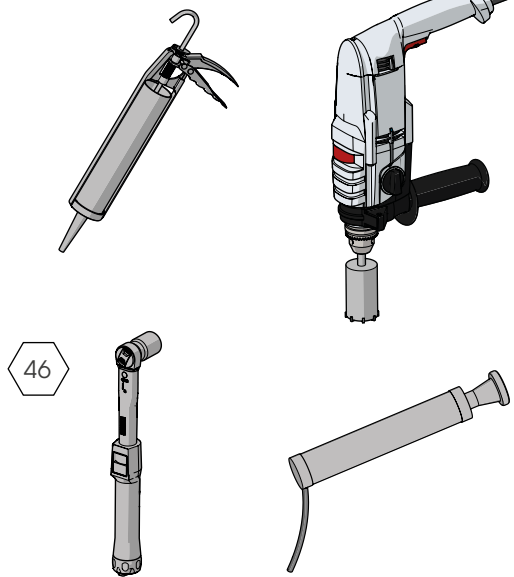

ROD PE 120

ISTRUZIONI DI INSTALLAZIONE
ASSEMBLY INSTRUCTIONS

CHEMICAL
ANCHOR

Ø56 mm

ROD PE 120

ISTRUZIONI DI INSTALLAZIONE
ASSEMBLY INSTRUCTIONS

ROD REPLACEMENT