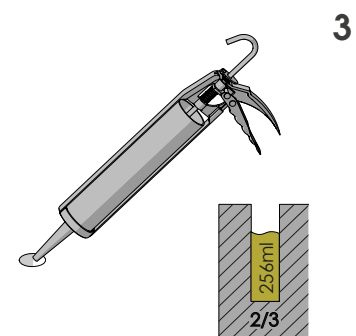

ROD PE 120

ISTRUZIONI DI INSTALLAZIONE
ASSEMBLY INSTRUCTIONS

CHEMICAL
ANCHOR

Ø56 mm

ROD PE 120

ISTRUZIONI DI INSTALLAZIONE
ASSEMBLY INSTRUCTIONS

ROD REPLACEMENT