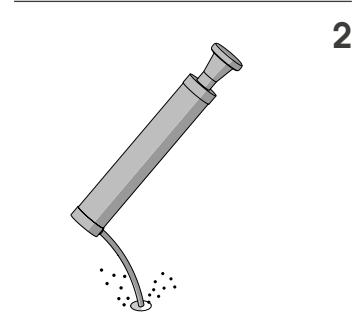

ROD PE 120

ISTRUZIONI DI INSTALLAZIONE
ASSEMBLY INSTRUCTIONS

CHEMICAL
ANCHOR

Ø56 mm

ROD PE 120

ISTRUZIONI DI INSTALLAZIONE
ASSEMBLY INSTRUCTIONS

ROD REPLACEMENT